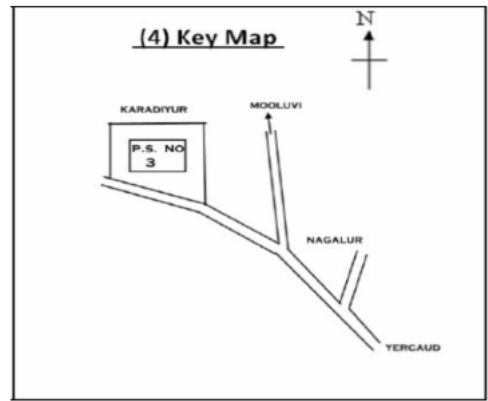

Key MAP View