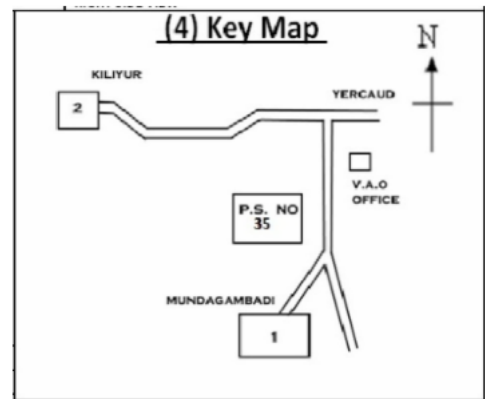

Cad View

Key MAP View