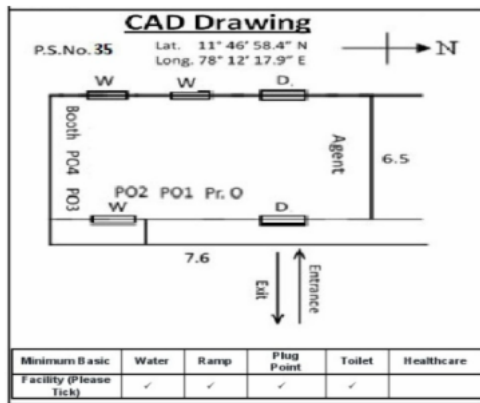

வாக்காளர் பதிவு அலுவலரின்
கையொப்பம்

Nazri Naksha

Google Map View

Polling Station Building Front View

Polling Station Front View

Cad View

Key MAP View

1 பெயர் : முத்தையா தந்தை பெயர்: ஆறுமுகம் வீட்டு எண் : 1 வயது : 73 பாலினம் : ஆண்	XRE0658666 Photo is available	2 பெயர் : வினித்தா தந்தை பெயர்: குமார் வீட்டு எண் : 1 வயது : 28 பாலினம் : பெண்	XRE0936278 Photo is available	3 பெயர் : கிருபா தந்தை பெயர்: குப்புசாமி வீட்டு எண் : 1-6 வயது : 37 பாலினம் : ஆண்	XRE0133744 Photo is available
4 பெயர் : சகுந்தலா கணவர் பெயர்: கிருபா வீட்டு எண் : 1-6 வயது : 33 பாலினம் : பெண்	XRE0650804 Photo is available	5 பெயர் : சசிகுமார் தந்தை பெயர்: சண்முகம் வீட்டு எண் : 1-9 வயது : 34 பாலினம் : ஆண்	XRE1257435 Photo is available	6 பெயர் : சோனியா ச கணவர் பெயர்: சசிகுமார் வீட்டு எண் : 1-9 வயது : 30 பாலினம் : பெண்	XRE1257427 Photo is available
7 பெயர் : கனகராஜ் தந்தை பெயர்: ராமகிருஷ்ணன் வீட்டு எண் : 1-12 வயது : 42 பாலினம் : ஆண்	XRE0650812 Photo is available	8 பெயர் : சத்தியவாணி கணவர் பெயர்: கனகராஜ் வீட்டு எண் : 1-12 வயது : 29 பாலினம் : பெண்	XRE0936344 Photo is available	9 பெயர் : குப்புசாமி தந்தை பெயர்: ஆண்டிகவுண்டர் வீட்டு எண் : 1-12M வயது : 73 பாலினம் : ஆண்	XRE1402874 Photo is available
10 பெயர் : கோவிந்தம்மாள் கணவர் பெயர்: குப்புசாமி வீட்டு எண் : 1-12M வயது : 61 பாலினம் : பெண்	XRE1402882 Photo is available	11 பெயர் : பாப்பு கணவர் பெயர்: முருகேசன் வீட்டு எண் : 1/20 வயது : 26 பாலினம் : பெண்	XRE1258920 Photo is available	12 பெயர் : தமிழழகி ஞா தந்தை பெயர்: ஞானசேகரன் வீட்டு எண் : 1/25 வயது : 20 பாலினம் : பெண்	XRE2333409 Photo is available
13 பெயர் : ரூபினி தந்தை பெயர்: மோகனவள்ளி வீட்டு எண் : 1/38 வயது : 25 பாலினம் : பெண்	XRE2143501 Photo is available	14 பெயர் : விஜய சாந்தி கணவர் பெயர்: சண்முகவேல் வீட்டு எண் : 1-40 வயது : 31 பாலினம் : பெண்	XRE0658591 Photo is available	15 பெயர் : ரம்யா தந்தை பெயர்: கணேசன் வீட்டு எண் : 1-42 வயது : 28 பாலினம் : பெண்	XRE0936393 Photo is available
16 பெயர் : தனுஷ் க தந்தை பெயர்: கணேசன் சி வீட்டு எண் : 1/42 வயது : 20 பாலினம் : ஆண்	XRE2390086 Photo is available	17 பெயர் : தீனா தந்தை பெயர்: சின்னுசாமி வீட்டு எண் : 1/52 வயது : 24 பாலினம் : பெண்	XRE2078004 Photo is available	18 பெயர் : ரேகா தந்தை பெயர்: சின்னசாமி வீட்டு எண் : 1-62 வயது : 28 பாலினம் : பெண்	XRE0936351 Photo is available
19 பெயர் : பூங்குழலி தந்தை பெயர்: நடராஜன் வீட்டு எண் : 1/65 வயது : 25 பாலினம் : பெண்	XRE2143394 Photo is available	20 பெயர் : பத்மா கணவர் பெயர்: நடராஜ் வீட்டு எண் : 1-65B வயது : 50 பாலினம் : பெண்	XRE1115302 Photo is available	21 பெயர் : தினேஷ் குமார் தந்தை பெயர்: ராமன் வீட்டு எண் : 1-65G வயது : 28 பாலினம் : ஆண்	XRE1115344 Photo is available
22 பெயர் : ஐஸ்வர்யா தந்தை பெயர்: கணேசன் வீட்டு எண் : 1/66 வயது : 24 பாலினம் : பெண்	XRE2143402 Photo is available	23 பெயர் : கார்த்திக் தந்தை பெயர்: செல்லதுரை வீட்டு எண் : 1-87 வயது : 30 பாலினம் : ஆண்	XRE0781872 Photo is available	24 பெயர் : ஞானபிரகாஷ் தந்தை பெயர்: ராஜா வீட்டு எண் : 1/99 வயது : 25 பாலினம் : ஆண்	XRE2143477 Photo is available
25 பெயர் : சந்தோஷ் தந்தை பெயர்: ராஜா வீட்டு எண் : 1/99 வயது : 24 பாலினம் : ஆண்	XRE2143485 Photo is available	26 பெயர் : சாம்ராஜ்குமார் தந்தை பெயர்: நெல்சன் வீட்டு எண் : 1-128 வயது : 73 பாலினம் : ஆண்	XRE1136951 Photo is available	27 பெயர் : மேப்ப கிளாடிஸ் கணவர் பெயர்: சாம் ராஜ்குமார் வீட்டு எண் : 1/128 L வயது : 69 பாலினம் : பெண்	XRE1213719 Photo is available
28 பெயர் : பாஸ்கரன் தந்தை பெயர்: பழனிசாமி வீட்டு எண் : 1/154ஏ வயது : 58 பாலினம் : ஆண்	JYB2358026 Photo is available	29 பெயர் : கல்யாணி கணவர் பெயர்: பாஸ்கரன் வீட்டு எண் : 1/154ஏ வயது : 53 பாலினம் : பெண்	JYB2358000 Photo is available	30 பெயர் : திவ்யா தந்தை பெயர்: பாஸ்கரன் வீட்டு எண் : 1/154ஏ வயது : 26 பாலினம் : பெண்	XRE2143378 Photo is available