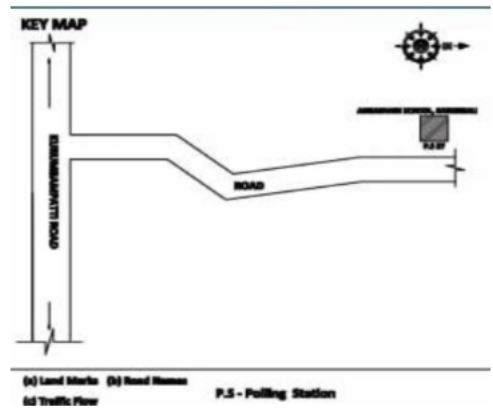

Polling Station Building Front View

Polling Station Front View

Cad View

Key MAP View

1 பெயர் : ராஜி வெள்ளையகவுண்டர் தந்தை பெயர்: வெள்ளையகவுண்டர் வீட்டு எண் : 1 வயது : 52 பாலினம் : ஆண்	XRE2427904 Photo is available	2 பெயர் : அருள் இதரர் பெயர்: ராஜீ வீட்டு எண் : 1 வயது : 23 பாலினம் : ஆண்	XRE2427862 Photo is available	3 பெயர் : பூங்கொடி கணவர் பெயர்: செல்வராஜ் வீட்டு எண் : 45B வயது : 40 பாலினம் : பெண்	XRE0374496 Photo is available
4 பெயர் : கனகவேல் தந்தை பெயர்: செல்வராஜ் வீட்டு எண் : 45-பீ வயது : 24 பாலினம் : ஆண்	XRE2143337 Photo is available	# 5 பெயர் : ஆனந்தராஜ் தந்தை பெயர்: பழனி - வீட்டு எண் : 535 வயது : 31 பாலினம் : ஆண்	XRE0564443 Photo is available	6 பெயர் : காவேரி கணவர் பெயர்: மாரியப்பன் வீட்டு எண் : 97-a1 வயது : 59 பாலினம் : பெண்	XRE0564500 Photo is available
7 பெயர் : பழனிசாமி தந்தை பெயர்: வெள்ளையன் வீட்டு எண் : 97J வயது : 64 பாலினம் : ஆண்	JYB2127520 Photo is available	8 பெயர் : பெருமாள் தந்தை பெயர்: கோனா கவுண்டன் வீட்டு எண் : 100 வயது : 67 பாலினம் : ஆண்	XRE0374538 Photo is available	9 பெயர் : ராமாயி கணவர் பெயர்: பெருமாள் வீட்டு எண் : 100 வயது : 62 பாலினம் : பெண்	XRE0374520 Photo is available
10 பெயர் : பழனி தந்தை பெயர்: வெங்கடாசலம் வீட்டு எண் : 100 வயது : 52 பாலினம் : ஆண்	XRE0374629 Photo is available	11 பெயர் : கமலா கணவர் பெயர்: பழனி வீட்டு எண் : 100 வயது : 45 பாலினம் : பெண்	XRE0374637 Photo is available	12 பெயர் : மோகனசுந்தரம் தந்தை பெயர்: மாரியப்பன் வீட்டு எண் : 100 வயது : 44 பாலினம் : ஆண்	XRE0564518 Photo is available
13 பெயர் : கௌரி கணவர் பெயர்: சின்னா வீட்டு எண் : 100 வயது : 43 பாலினம் : பெண்	XRE0374488 Photo is available	14 பெயர் : ராஜமாணிக்கம் தந்தை பெயர்: குப்புசாமி வீட்டு எண் : 100 வயது : 40 பாலினம் : ஆண்	XRE0374553 Photo is available	15 பெயர் : சின்னா தந்தை பெயர்: ராமசாமி வீட்டு எண் : 100 வயது : 40 பாலினம் : ஆண்	XRE0374546 Photo is available
16 பெயர் : கோகிலா கணவர் பெயர்: அர்ச்சுனன் வீட்டு எண் : 100 வயது : 39 பாலினம் : பெண்	XRE0374801 Photo is available	17 பெயர் : மலர்கொடி கணவர் பெயர்: மோகன் வீட்டு எண் : 100 வயது : 37 பாலினம் : பெண்	XRE0564658 Photo is available	18 பெயர் : கனகா கணவர் பெயர்: ராஜமாணிக்கம் வீட்டு எண் : 100 வயது : 34 பாலினம் : பெண்	XRE0374561 Photo is available
# 19 பெயர் : லாவண்யா சின்னதம்பி கணவர் பெயர்: சின்னதம்பி பெரியசாமி வீட்டு எண் : 105/368 வயது : 29 பாலினம் : பெண்	XRE1991942 Photo is available	20 பெயர் : காரியப்பன் ராஜீ தந்தை பெயர்: ராஜீ வீட்டு எண் : 109 வயது : 36 பாலினம் : ஆண்	XRE2427912 Photo is available	21 பெயர் : தங்கராஜ் தந்தை பெயர்: ராஜமாணிக்கம் வீட்டு எண் : 113/550 வயது : 26 பாலினம் : ஆண்	XRE2143451 Photo is available
22 பெயர் : மகேஷ்வரி கணவர் பெயர்: தங்கராஜ் வீட்டு எண் : 113/550 வயது : 23 பாலினம் : பெண்	XRE2427623 Photo is available	23 பெயர் : மாரியப்பன் தந்தை பெயர்: வீரக்கவுண்டன் வீட்டு எண் : 121 வயது : 67 பாலினம் : ஆண்	XRE0899666 Photo is available	24 பெயர் : தமிழ்செல்வி கணவர் பெயர்: மாரியப்பன் வீட்டு எண் : 121 வயது : 33 பாலினம் : பெண்	XRE0899682 Photo is available
25 பெயர் : மணிமாறன் தந்தை பெயர்: மாரியப்பன் வீட்டு எண் : 121 வயது : 29 பாலினம் : ஆண்	XRE0899674 Photo is available	26 பெயர் : சிவா தந்தை பெயர்: வெள்ளையன் வீட்டு எண் : 350 வயது : 34 பாலினம் : ஆண்	XRE0564674 Photo is available	27 பெயர் : ராஜா தந்தை பெயர்: ராமசாமி வீட்டு எண் : 350 வயது : 33 பாலினம் : ஆண்	XRE0658559 Photo is available
28 பெயர் : கஸ்தூரி கணவர் பெயர்: சிவா வீட்டு எண் : 350 வயது : 31 பாலினம் : பெண்	XRE0658567 Photo is available	29 பெயர் : கங்கா கணவர் பெயர்: ராஜா வீட்டு எண் : 350 வயது : 30 பாலினம் : பெண்	XRE0899625 Photo is available	# 30 பெயர் : மகாதேவன் ராமசாமி தந்தை பெயர்: ராமசாமி வீட்டு எண் : 350 வயது : 25 பாலினம் : ஆண்	XRE1270255 Photo is available