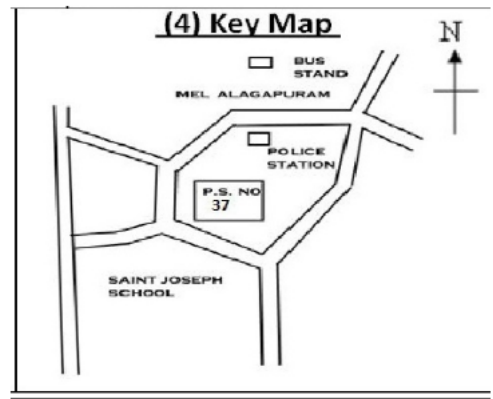

Key MAP View