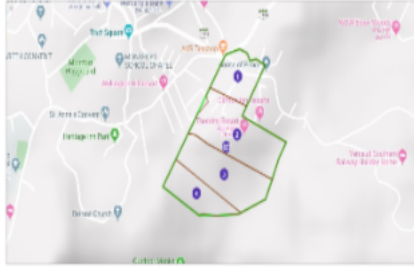

Nazri Naksha