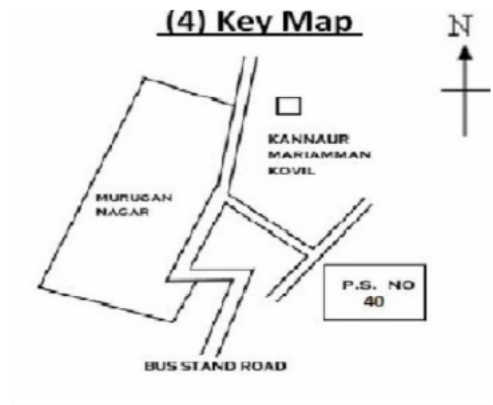

Google Map View

Polling Station Building Front View

Polling Station Front View

Cad View

Key MAP View

1 பெயர் : மணிபாலன் தந்தை பெயர் : கார்த்திகன் வீட்டு எண் : 2 வயது : 29 பாலினம் : ஆண் Photo is available	XRE0900415	S 2 பெயர் : ராமு(எ)செந்தில்குமார் தந்தை பெயர் : ஜெயராமன் வீட்டு எண் : 2-28 வயது : 49 பாலினம் : ஆண் Photo is available	JYB1110824	3 பெயர் : அன்னக்கொடி கணவர் பெயர் : அப்துல் வீட்டு எண் : 2-32G வயது : 47 பாலினம் : பெண் Photo is available	XRE0837096
4 பெயர் : பரமசிவம் தந்தை பெயர் : ராமசாமி வீட்டு எண் : 2-62 வயது : 43 பாலினம் : ஆண் Photo is available	JYB2457422	# 5 பெயர் : ஞானசுந்தரி கணவர் பெயர் : பரமசிவம் வீட்டு எண் : 2-62 வயது : 35 பாலினம் : பெண் Photo is available	XRE0836890	6 பெயர் : பாப்பாத்தி கணவர் பெயர் : சந்திரன் வீட்டு எண் : 2/150 வயது : 53 பாலினம் : பெண் Photo is available	XRE2254175
7 பெயர் : ஸ்பென் ராஜன் தந்தை பெயர் : டேவிட் வீட்டு எண் : 2/163 வயது : 51 பாலினம் : ஆண் Photo is available	XRE1292093	8 பெயர் : சக்ரவர்த்தி தந்தை பெயர் : ஸ்பென் ராஜன் வீட்டு எண் : 2/163 வயது : 28 பாலினம் : ஆண் Photo is available	XRE2060911	S 9 பெயர் : தங்கம் தந்தை பெயர் : ஜோசப் வீட்டு எண் : 2-169 வயது : 50 பாலினம் : ஆண் Photo is available	XRE0010108
S 10 பெயர் : பிரபு தந்தை பெயர் : ஜோசப் வீட்டு எண் : 2-169 வயது : 43 பாலினம் : ஆண் Photo is available	XRE0010116	11 பெயர் : சுரேஸ்குமார் தந்தை பெயர் : மணி வீட்டு எண் : 2/205 வயது : 38 பாலினம் : ஆண் Photo is available	XRE0009621	12 பெயர் : வசந்தா கணவர் பெயர் : மோகன் வீட்டு எண் : 2/206 வயது : 60 பாலினம் : பெண் Photo is available	XRE2446698
13 பெயர் : கீர்த்தியா தந்தை பெயர் : லோகநாதன் வீட்டு எண் : 2-231 வயது : 31 பாலினம் : பெண் Photo is available	XRE0782946	14 பெயர் : மரிய கிரேசி தந்தை பெயர் : அந்தோணிசாமி வீட்டு எண் : 2-247 வயது : 29 பாலினம் : பெண் Photo is available	XRE0900373	15 பெயர் : தங்கராஜ் வெ தந்தை பெயர் : வெள்ளங்கிரி வீட்டு எண் : 2/262 வயது : 19 பாலினம் : ஆண் Photo is available	XRE2499010
16 பெயர் : மாரியம்மாள் தாயின் பெயர் : ஆனந்தி வீட்டு எண் : 2-306 வயது : 41 பாலினம் : பெண் Photo is available	XRE1007509	17 பெயர் : பிரதாப் தந்தை பெயர் : அருணாசலம் வீட்டு எண் : 2/306 வயது : 27 பாலினம் : ஆண் Photo is available	XRE2350585	18 பெயர் : செளமியா தந்தை பெயர் : லோகநாதன் வீட்டு எண் : 2/321 வயது : 25 பாலினம் : பெண் Photo is available	XRE2060960
19 பெயர் : கௌதம் தந்தை பெயர் : அரசுகுமார் வீட்டு எண் : 2-322 வயது : 29 பாலினம் : ஆண் Photo is available	XRE0836957	20 பெயர் : அபிநயா தந்தை பெயர் : அரசுகுமார் வீட்டு எண் : 2/322 வயது : 24 பாலினம் : பெண் Photo is available	XRE2060945	21 பெயர் : கார்த்திக் தாயின் பெயர் : அன்னக்கொடி வீட்டு எண் : 2-331 வயது : 32 பாலினம் : ஆண் Photo is available	XRE0900399
22 பெயர் : பழனியம்மாள் கணவர் பெயர் : கல்யாண சுந்தரம் வீட்டு எண் : 2-363 வயது : 43 பாலினம் : பெண் Photo is available	XRE0567974	23 பெயர் : மகேந்திரன் தந்தை பெயர் : பரமசிவம் வீட்டு எண் : 2/374 வயது : 27 பாலினம் : ஆண் Photo is available	XRE1258037	24 பெயர் : ராஜலட்சுமி தந்தை பெயர் : வெங்கடேஷ் வீட்டு எண் : 2-385 வயது : 31 பாலினம் : பெண் Photo is available	XRE0782862
25 பெயர் : ராஜதுரை தந்தை பெயர் : வெங்கடேஷ் வீட்டு எண் : 2-385 வயது : 30 பாலினம் : ஆண் Photo is available	XRE0782854	26 பெயர் : சிந்துஜா தந்தை பெயர் : ராமநாதன் வீட்டு எண் : 2-392 வயது : 37 பாலினம் : பெண் Photo is available	XRE0320028	27 பெயர் : ரத்தினம் தந்தை பெயர் : சுப்ரமணியன் வீட்டு எண் : 2/400 வயது : 51 பாலினம் : ஆண் Photo is available	XRE2268480
28 பெயர் : குணசேகர் தந்தை பெயர் : அன்பழகன் வீட்டு எண் : 2-400 வயது : 34 பாலினம் : ஆண் Photo is available	XRE0319756	29 பெயர் : அஞ்சலி தந்தை பெயர் : ரவிசுமார் டோன் வீட்டு எண் : 2/406 வயது : 24 பாலினம் : பெண் Photo is available	XRE2061034	S 30 பெயர் : லதா கணவர் பெயர் : சந்திரசேகரன் வீட்டு எண் : 2-423 வயது : 42 பாலினம் : பெண் Photo is available	XRE0566463