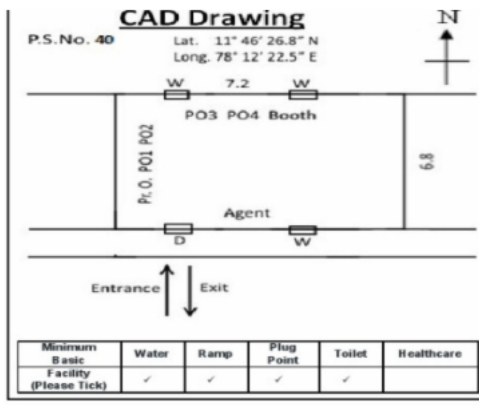

Google Map View

Polling Station Building Front View

Polling Station Front View

Cad View

Key MAP View

1 பெயர் : மணிபாலன் தந்தை பெயர் : கார்த்திகன் வீட்டு எண் : 2 வயது : 29 பாலினம் : ஆண் Photo is available	XRE0900415	S 2 பெயர் : ராமு(எ)செந்தில்குமார் தந்தை பெயர் : ஜெயராமன் வீட்டு எண் : 2-28 வயது : 49 பாலினம் : ஆண் Photo is available	JYB1110824	3 பெயர் : அன்னக்கொடி கணவர் பெயர் : அப்துல் வீட்டு எண் : 2-32G வயது : 47 பாலினம் : பெண் Photo is available	XRE0837096
4 பெயர் : பரமசிவம் தந்தை பெயர் : ராமசாமி வீட்டு எண் : 2-62 வயது : 43 பாலினம் : ஆண் Photo is available	JYB2457422	# 5 பெயர் : ஞானசுந்தரி கணவர் பெயர் : பரமசிவம் வீட்டு எண் : 2-62 வயது : 35 பாலினம் : பெண் Photo is available	XRE0836890	6 பெயர் : பாப்பாத்தி கணவர் பெயர் : சந்திரன் வீட்டு எண் : 2/150 வயது : 53 பாலினம் : பெண் Photo is available	XRE2254175
7 பெயர் : ஸ்பென் ராஜன் தந்தை பெயர் : டேவிட் வீட்டு எண் : 2/163 வயது : 51 பாலினம் : ஆண் Photo is available	XRE1292093	8 பெயர் : சக்ரவர்த்தி தந்தை பெயர் : ஸ்பென் ராஜன் வீட்டு எண் : 2/163 வயது : 28 பாலினம் : ஆண் Photo is available	XRE2060911	S 9 பெயர் : தங்கம் தந்தை பெயர் : ஜோசப் வீட்டு எண் : 2-169 வயது : 50 பாலினம் : ஆண் Photo is available	XRE0010108
S 10 பெயர் : பிரபு தந்தை பெயர் : ஜோசப் வீட்டு எண் : 2-169 வயது : 43 பாலினம் : ஆண் Photo is available	XRE0010116	11 பெயர் : சுரேஸ்குமார் தந்தை பெயர் : மணி வீட்டு எண் : 2/205 வயது : 38 பாலினம் : ஆண் Photo is available	XRE0009621	12 பெயர் : வசந்தா கணவர் பெயர் : மோகன் வீட்டு எண் : 2/206 வயது : 60 பாலினம் : பெண் Photo is available	XRE2446698
13 பெயர் : கீர்த்தியா தந்தை பெயர் : லோகநாதன் வீட்டு எண் : 2-231 வயது : 31 பாலினம் : பெண் Photo is available	XRE0782946	14 பெயர் : மரிய கிரேசி தந்தை பெயர் : அந்தோணிசாமி வீட்டு எண் : 2-247 வயது : 29 பாலினம் : பெண் Photo is available	XRE0900373	15 பெயர் : தங்கராஜ் வெ தந்தை பெயர் : வெள்ளங்கிரி வீட்டு எண் : 2/262 வயது : 19 பாலினம் : ஆண் Photo is available	XRE2499010
16 பெயர் : மாரியம்மாள் தாயின் பெயர் : ஆனந்தி வீட்டு எண் : 2-306 வயது : 41 பாலினம் : பெண் Photo is available	XRE1007509	17 பெயர் : பிரதாப் தந்தை பெயர் : அருணாசலம் வீட்டு எண் : 2/306 வயது : 27 பாலினம் : ஆண் Photo is available	XRE2350585	18 பெயர் : செளமியா தந்தை பெயர் : லோகநாதன் வீட்டு எண் : 2/321 வயது : 25 பாலினம் : பெண் Photo is available	XRE2060960
19 பெயர் : கௌதம் தந்தை பெயர் : அரசுகுமார் வீட்டு எண் : 2-322 வயது : 29 பாலினம் : ஆண் Photo is available	XRE0836957	20 பெயர் : அபிநயா தந்தை பெயர் : அரசுகுமார் வீட்டு எண் : 2/322 வயது : 24 பாலினம் : பெண் Photo is available	XRE2060945	21 பெயர் : கார்த்திக் தாயின் பெயர் : அன்னக்கொடி வீட்டு எண் : 2-331 வயது : 32 பாலினம் : ஆண் Photo is available	XRE0900399
22 பெயர் : பழனியம்மாள் கணவர் பெயர் : கல்யாண சுந்தரம் வீட்டு எண் : 2-363 வயது : 43 பாலினம் : பெண் Photo is available	XRE0567974	23 பெயர் : மகேந்திரன் தந்தை பெயர் : பரமசிவம் வீட்டு எண் : 2/374 வயது : 27 பாலினம் : ஆண் Photo is available	XRE1258037	24 பெயர் : ராஜலட்சுமி தந்தை பெயர் : வெங்கடேஷ் வீட்டு எண் : 2-385 வயது : 31 பாலினம் : பெண் Photo is available	XRE0782862
25 பெயர் : ராஜதுரை தந்தை பெயர் : வெங்கடேஷ் வீட்டு எண் : 2-385 வயது : 30 பாலினம் : ஆண் Photo is available	XRE0782854	26 பெயர் : சிந்துஜா தந்தை பெயர் : ராமநாதன் வீட்டு எண் : 2-392 வயது : 37 பாலினம் : பெண் Photo is available	XRE0320028	27 பெயர் : ரத்தினம் தந்தை பெயர் : சுப்ரமணியன் வீட்டு எண் : 2/400 வயது : 51 பாலினம் : ஆண் Photo is available	XRE2268480
28 பெயர் : குணசேகர் தந்தை பெயர் : அன்பழகன் வீட்டு எண் : 2-400 வயது : 34 பாலினம் : ஆண் Photo is available	XRE0319756	29 பெயர் : அஞ்சலி தந்தை பெயர் : ரவிசுமார் டோன் வீட்டு எண் : 2/406 வயது : 24 பாலினம் : பெண் Photo is available	XRE2061034	S 30 பெயர் : லதா கணவர் பெயர் : சந்திரசேகரன் வீட்டு எண் : 2-423 வயது : 42 பாலினம் : பெண் Photo is available	XRE0566463