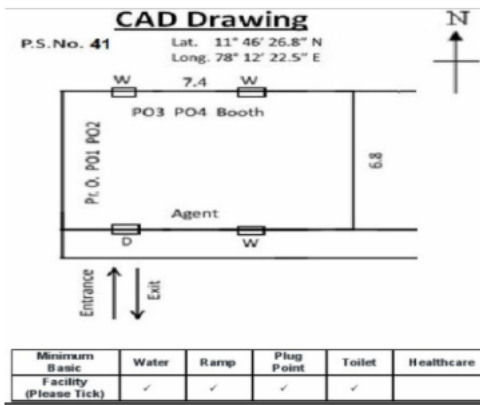

Google Map View

Polling Station Building Front View

Polling Station Front View

Cad View

Key MAP View

1 பெயர் : ரவிசந்திரன் தந்தை பெயர்: பெரியான் வீட்டு எண் : 1E வயது : 57 பாலினம் : ஆண் Photo is available	JYB2357275	2 பெயர் : ஜோதி கணவர் பெயர்: ரவிசந்திரன் வீட்டு எண் : 1E வயது : 55 பாலினம் : பெண் Photo is available	JYB1453067	3 பெயர் : நிஷாந்த் தந்தை பெயர்: இமானு வேல் வீட்டு எண் : 2/106 வயது : 23 பாலினம் : ஆண் Photo is available	XRE2138063
4 பெயர் : சித்ரா தந்தை பெயர்: ஆறுமுகம் வீட்டு எண் : 2-152 வயது : 53 பாலினம் : பெண் Photo is available	XRE0009969	5 பெயர் : சேதுபதி தாயின் பெயர்: பத்மாவதி வீட்டு எண் : 2/270 வயது : 22 பாலினம் : ஆண் Photo is available	XRE2235190	6 பெயர் : நவீன்குமார் தந்தை பெயர்: தனபால் வீட்டு எண் : 3 வயது : 29 பாலினம் : ஆண் Photo is available	XRE0900720
7 பெயர் : செந்தில் தந்தை பெயர்: ராஜாக் கண்ணு வீட்டு எண் : 3-40 வயது : 46 பாலினம் : ஆண் Photo is available	XRE1007996	8 பெயர் : தனச்செல்வி கணவர் பெயர்: செந்தில் வீட்டு எண் : 3-40 வயது : 41 பாலினம் : பெண் Photo is available	XRE1007988	9 பெயர் : யாழினி பா தந்தை பெயர்: பாண்டிதூரை தேவதாஸ் வீட்டு எண் : 3/44 வயது : 19 பாலினம் : பெண் Photo is available	XRE2486132
10 பெயர் : வர்ஷா செ தந்தை பெயர்: செந்தில் வீட்டு எண் : 3/66 வயது : 21 பாலினம் : பெண் Photo is available	XRE2268415	11 பெயர் : முரளி தந்தை பெயர்: சேகர் வீட்டு எண் : 3-67 வயது : 28 பாலினம் : ஆண் Photo is available	XRE1058585	12 பெயர் : நாகலட்சுமி கணவர் பெயர்: முருகன் வீட்டு எண் : 3/69 வயது : 45 பாலினம் : பெண் Photo is available	XRE0134312
13 பெயர் : புஷ்பலதா சி கணவர் பெயர்: சித்தேஸ்வரன் வீட்டு எண் : 3/93 வயது : 45 பாலினம் : பெண் Photo is available	XRE2358802	14 பெயர் : சரண்ராஜ் தந்தை பெயர்: தனராஜ் வீட்டு எண் : 3-117 வயது : 31 பாலினம் : ஆண் Photo is available	XRE0837559	15 பெயர் : மனோம்ணி தந்தை பெயர்: சிவராஜ் வீட்டு எண் : 3/159 வயது : 25 பாலினம் : பெண் Photo is available	XRE1214014
16 பெயர் : பிரசாந்த் தாயின் பெயர்: லதா வீட்டு எண் : 5/30 ஜெரினாகாடு வயது : 26 பாலினம் : ஆண் Photo is available	XRE2325405	S 17 பெயர் : சரிதா தந்தை பெயர்: கார்த்திகேயன் வீட்டு எண் : 6/210 வயது : 24 பாலினம் : பெண் Photo is available	XRE2138055	S 18 பெயர் : தமிழ்கார்க்கி தந்தை பெயர்: கார்த்திகேயன் வீட்டு எண் : 6/210 வயது : 23 பாலினம் : ஆண் Photo is available	XRE2138071
19 பெயர் : ராஜம்மாள் கணவர் பெயர்: ரமேஷ் வீட்டு எண் : 20/65 வயது : 50 பாலினம் : பெண் Photo is available	JYB2316446	20 பெயர் : கோவிந்தராஜ் தந்தை பெயர்: ராமசாமி வீட்டு எண் : 24-3 வயது : 48 பாலினம் : ஆண் Photo is available	XRE0375337	21 பெயர் : வசந்தி கணவர் பெயர்: கோவிந்தராஜ் வீட்டு எண் : 24-3 வயது : 48 பாலினம் : பெண் Photo is available	XRE0375345
22 பெயர் : அன்னக்கிளி கணவர் பெயர்: பவுல்லோஸ் வீட்டு எண் : 26-60C வயது : 48 பாலினம் : பெண் Photo is available	XRE0553974	23 பெயர் : அஜித்குமார் தாயின் பெயர்: தனம் வீட்டு எண் : 26/60D வயது : 29 பாலினம் : ஆண் Photo is available	XRE1258995	24 பெயர் : அலெக்சாண்டர் தாயின் பெயர்: விஜயா வீட்டு எண் : 26-60J வயது : 34 பாலினம் : ஆண் Photo is available	XRE0660001
25 பெயர் : பவுல்லோஸ் தந்தை பெயர்: பாபுஜான் வீட்டு எண் : 26-160C வயது : 50 பாலினம் : ஆண் Photo is available	XRE0553982	26 பெயர் : லீலா கணவர் பெயர்: ஜெயராமன் வீட்டு எண் : 29 வயது : 58 பாலினம் : பெண் Photo is available	XRE0398040	27 பெயர் : தங்கராஜ் தந்தை பெயர்: பழனிசாமி வீட்டு எண் : 29 வயது : 56 பாலினம் : ஆண் Photo is available	XRE0659987
28 பெயர் : செளந்தரி கணவர் பெயர்: சந்திரசேகரன் வீட்டு எண் : 29 வயது : 53 பாலினம் : பெண் Photo is available	XRE0900894	29 பெயர் : செல்வமூர்த்தி தந்தை பெயர்: ஜெயராமன் வீட்டு எண் : 29 வயது : 36 பாலினம் : ஆண் Photo is available	XRE0398032	30 பெயர் : ரஞ்சித் தந்தை பெயர்: ரகுபதி வீட்டு எண் : 29 வயது : 29 பாலினம் : ஆண் Photo is available	XRE0837500