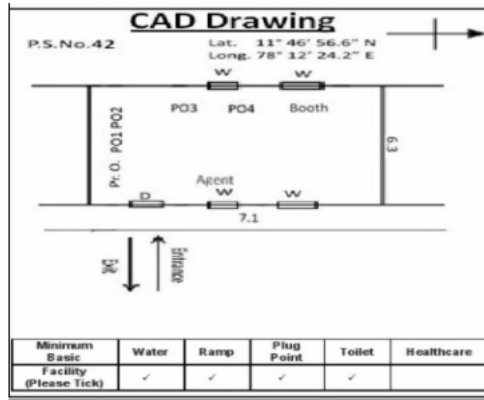

Google Map View

Polling Station Building Front View

Polling Station Front View

Cad View

Key MAP View

சட்டமன்றத் தொகுதியின் எண் மற்றும் பெயர் : 83-ஏற்காடு பிரிவு எண் மற்றும் பெயர் 1-ஏற்காடு (வ.கி) மற்றும் (உஊ), வார்டு 4, ஜி.எச்.ரோடு