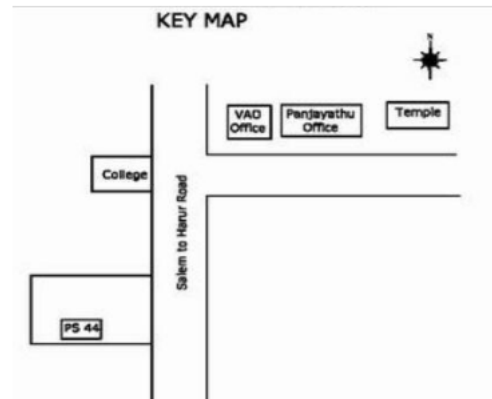

Key MAP View