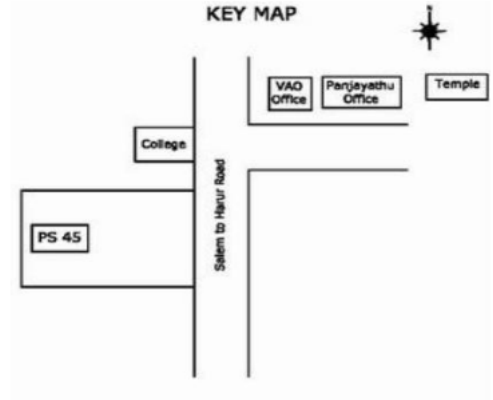

Cad View

Key MAP View