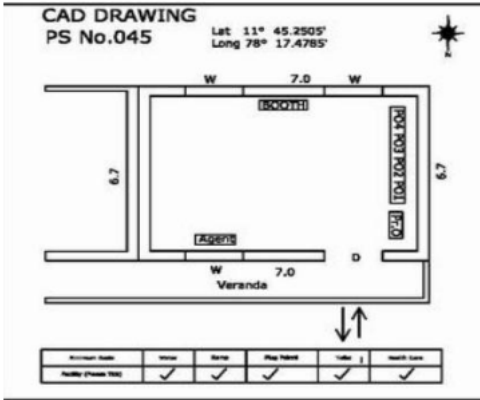

Cad View

Key MAP View