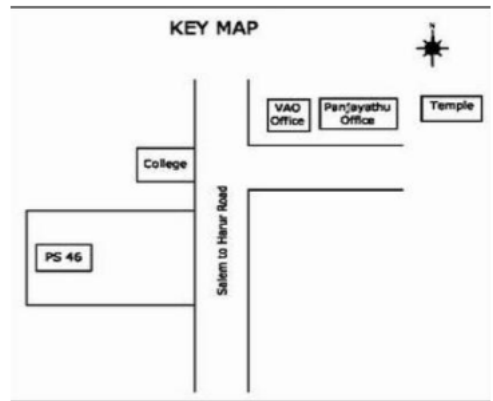

Key MAP View