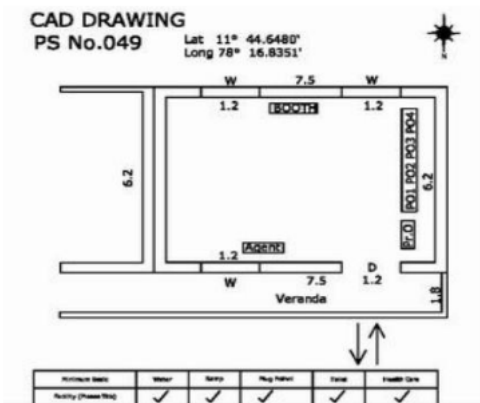

Cad View

Key MAP View