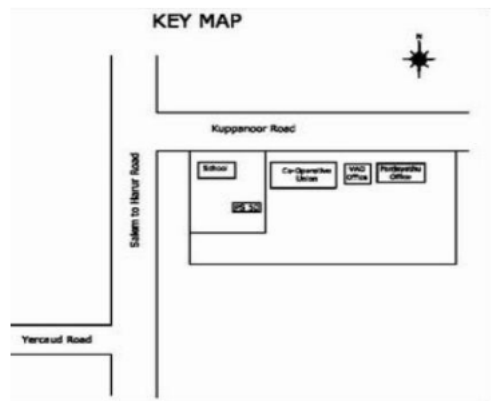

Cad View

Key MAP View