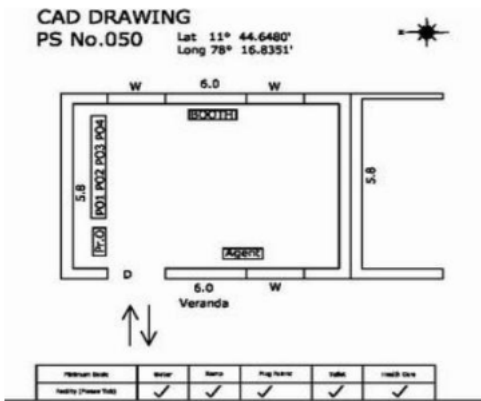

Cad View

Key MAP View