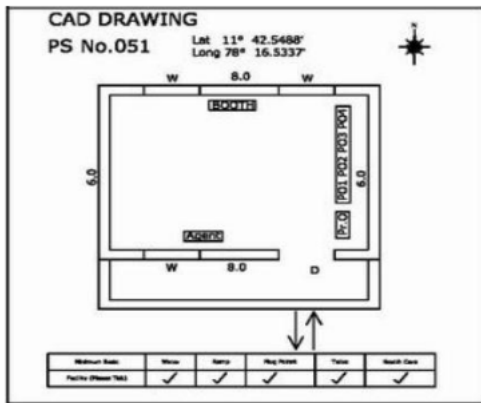

வாக்காளர் பதிவு அலுவலரின்
கையொப்பம்

Nazri Naksha

Google Map View

Polling Station Building Front View

Polling Station Front View

Cad View

Key MAP View

1	XRE1994565	பெயர் : சுரேஷ் தந்தை பெயர்: சுணேஷன் வீட்டு எண் : 00 வயது : 39 பாலினம் : ஆண்	Photo is available	2	XRE1994755	பெயர் : ரதிகா கணவர் பெயர்: சுரேஷ் வீட்டு எண் : 00 வயது : 30 பாலினம் : பெண்	Photo is available	3	XRE1228279	பெயர் : கிருஷ்ணவேணி கணவர் பெயர்: செந்தில் வீட்டு எண் : 0 வயது : 26 பாலினம் : பெண்	Photo is available
4	XRE1994524	பெயர் : கலையரசன் தந்தை பெயர்: டேவிட் வீட்டு எண் : 00 வயது : 25 பாலினம் : ஆண்	Photo is available	5	XRE1994680	பெயர் : தேந்மோழீ தந்தை பெயர்: ஆறுமுகம் வீட்டு எண் : 00 வயது : 24 பாலினம் : பெண்	Photo is available	6	XRE1060169	பெயர் : உமாபாரதி தந்தை பெயர்: முத்துகுமார் வீட்டு எண் : 1 வயது : 29 பாலினம் : பெண்	Photo is available
7	XRE2005833	பெயர் : பவித்ரா கணவர் பெயர்: சீனிவாசன் வீட்டு எண் : 1 வயது : 28 பாலினம் : பெண்	Photo is available	8	XRE2005809	பெயர் : ரம்யா கணவர் பெயர்: ஷஜித்குமார் வீட்டு எண் : 1 வயது : 27 பாலினம் : பெண்	Photo is available	9	XRE1228139	பெயர் : தேன்மொழி தந்தை பெயர்: மணிகண்டன் வீட்டு எண் : 1 வயது : 26 பாலினம் : பெண்	Photo is available
10	XRE2005858	பெயர் : யுவராணி கணவர் பெயர்: நாகராஜ் வீட்டு எண் : 1 வயது : 26 பாலினம் : பெண்	Photo is available	11	XRE1227958	பெயர் : காளியப்பன் தந்தை பெயர்: அசோகன் வீட்டு எண் : 1 வயது : 25 பாலினம் : ஆண்	Photo is available	12	XRE1113430	பெயர் : நிர்மலா தந்தை பெயர்: தனபால் வீட்டு எண் : 1-99 வயது : 27 பாலினம் : பெண்	Photo is available
13	XRE1060268	பெயர் : பெரியசாமி தந்தை பெயர்: சுப்ரமணியன் வீட்டு எண் : 1-150 வயது : 27 பாலினம் : ஆண்	Photo is available	14	XRE1350529	பெயர் : மணி தந்தை பெயர்: அருணாசலகவுண்டர் வீட்டு எண் : 3-154 வயது : 64 பாலினம் : ஆண்	Photo is available	15	XRE1350537	பெயர் : தைலம்மாள் கணவர் பெயர்: மணி வீட்டு எண் : 3-155A வயது : 53 பாலினம் : பெண்	Photo is available
16	XRE0403782	பெயர் : மாத் தந்தை பெயர்: பெருமாள் வீட்டு எண் : 4 வயது : 63 பாலினம் : ஆண்	Photo is available	17	XRE0191858	பெயர் : அலமேலு கணவர் பெயர்: சுப்பரமணி வீட்டு எண் : 4 வயது : 47 பாலினம் : பெண்	Photo is available	18	XRE0191833	பெயர் : அம்பிகா கணவர் பெயர்: சுப்பரமணியன் வீட்டு எண் : 4 வயது : 46 பாலினம் : பெண்	Photo is available
19	XRE0191882	பெயர் : உமா ராணி கணவர் பெயர்: அர்ச்சுனன் வீட்டு எண் : 4 வயது : 36 பாலினம் : பெண்	Photo is available	20	XRE0938571	பெயர் : மஞ்சளா தந்தை பெயர்: சுப்புரு வீட்டு எண் : 4 வயது : 28 பாலினம் : பெண்	Photo is available	21	XRE1113406	பெயர் : வேல்முருகன் தந்தை பெயர்: சீனிவாசன் வீட்டு எண் : 4 வயது : 27 பாலினம் : ஆண்	Photo is available
22	XRE1228162	பெயர் : கார்த்திக் தந்தை பெயர்: பூபாலன் வீட்டு எண் : 4/2 வயது : 26 பாலினம் : ஆண்	Photo is available	23	XRE1141076	பெயர் : அருள் தந்தை பெயர்: மாசிலாமனி வீட்டு எண் : 4/4 வயது : 30 பாலினம் : ஆண்	Photo is available	24	XRE2413441	பெயர் : கதிரவன் தங்கதுரை தந்தை பெயர்: கதிரவன் தங்கதுரை வீட்டு எண் : 4/4 வயது : 20 பாலினம் : ஆண்	Photo is available
25	XRE2236750	பெயர் : பூபதி தந்தை பெயர்: செந்தில் குமார் வீட்டு எண் : 4-6-1 வயது : 22 பாலினம் : ஆண்	Photo is available	26	XRE2165959	பெயர் : கௌதம் தந்தை பெயர்: அர்ஜுனன் வீட்டு எண் : 4/8 வயது : 23 பாலினம் : ஆண்	Photo is available	27	XRE2236594	பெயர் : ஹரிஹரன் தந்தை பெயர்: அருஜாந் வீட்டு எண் : 4-8 வயது : 22 பாலினம் : ஆண்	Photo is available
28	XRE2165942	பெயர் : செளந்தர் தந்தை பெயர்: கோபால் வீட்டு எண் : 4/10 வயது : 23 பாலினம் : ஆண்	Photo is available	29	XRE2432292	பெயர் : வைதீஷ் தந்தை பெயர்: தங்கதுரை வீட்டு எண் : 4-10 வயது : 20 பாலினம் : ஆண்	Photo is available	30	XRE0191973	பெயர் : பழனிசாமி தந்தை பெயர்: பூமலை வீட்டு எண் : 4-11 வயது : 66 பாலினம் : ஆண்	Photo is available