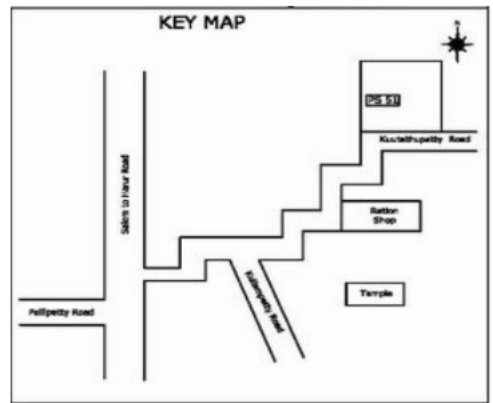

Key MAP View