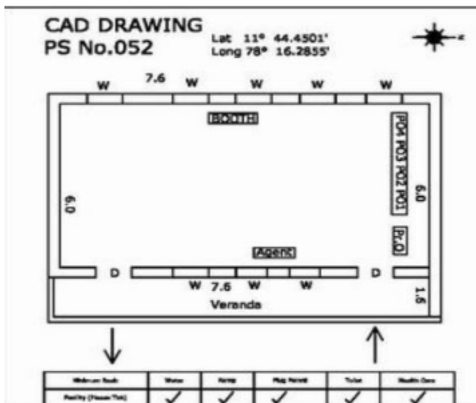

Cad View

Key MAP View