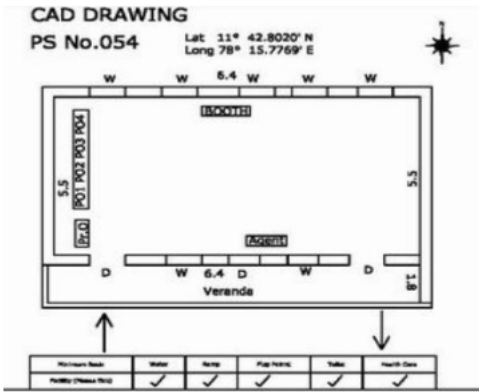

Google Map View

Polling Station Building Front View

Polling Station Front View

Cad View

Key MAP View

சட்டமன்றத் தொகுதியின் எண் மற்றும் பெயர் : 83-ஏற்காடு பிரிவு எண் மற்றும் பெயர் 1-சுக்கம்பட்டி (வ.கி) மற்றும் (உஊ), வார்டு 1 அருள் மெயின்ரோடு