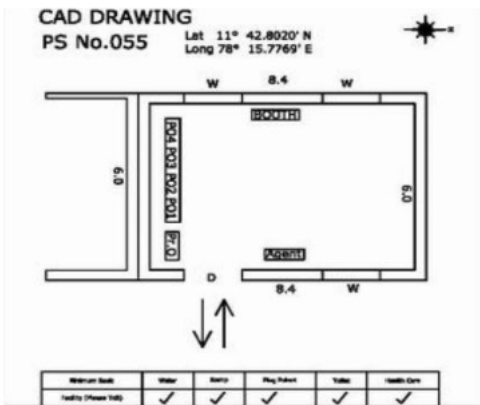

Cad View

Key MAP View