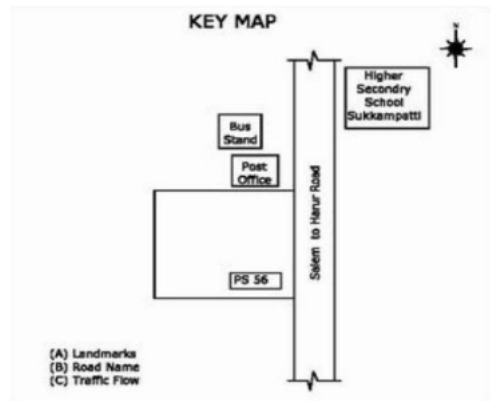

Key MAP View