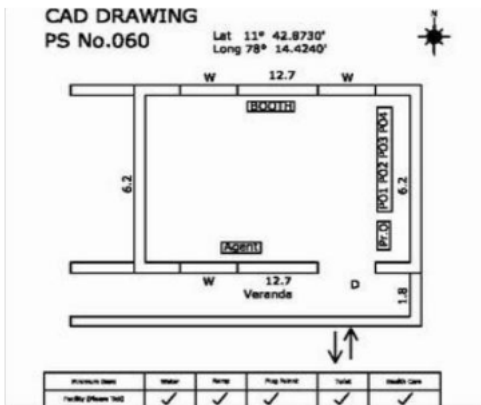

Cad View

Key MAP View