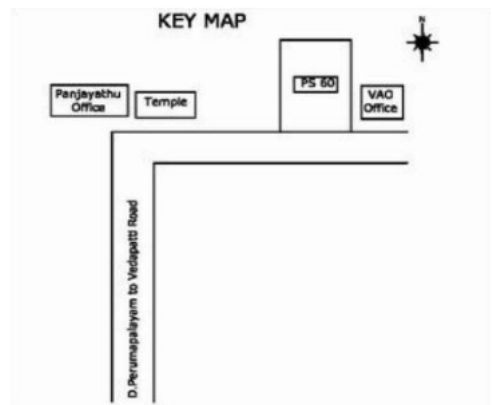

Cad View

Key MAP View