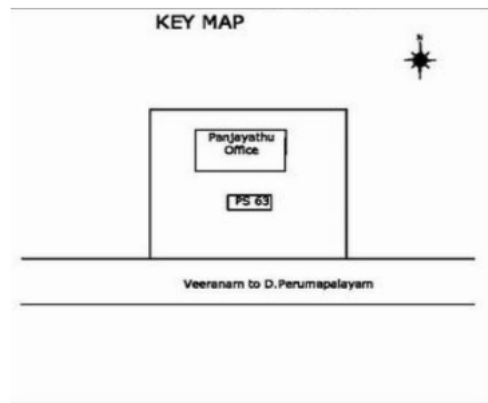

Key MAP View