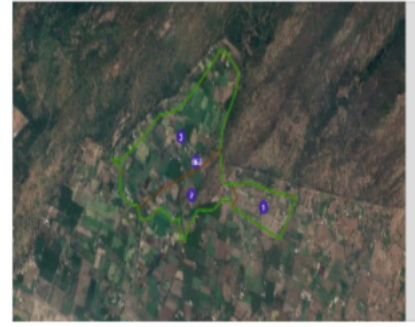

### 3. வாக்குச் சாவடியின் விவரங்கள்

<b>வாக்குச் சாவடியின் எண் மற்றும் பெயர் :</b> 70 - ஊராட்சி ஒன்றிய நடுநிலைப்பள்ளி, வேடப்பட்டி, 636122, கிழக்கு பார்த்த தாரசு கட்டடம் தெற்கு பகுதி  <b>வாக்குச் சாவடியின் முகவரி :</b> ஊராட்சி ஒன்றிய நடுநிலைப்பள்ளி, வேடப்பட்டி, 636122	<b>வாக்குச் சாவடியின் வகைப்பாடு (ஆண்/பெண்/பொது)</b>  <b>துணை வாக்குச் சாவடிகளின் எண்ணிக்கை</b> :	<b>பொது</b>  0
--	---	----------------------

### 4. வாக்காளர்களின் எண்ணிக்கை

தொடங்கும் வரிசை எண்	முடியும் வரிசை எண்.	நிகர வாக்காளர்களின் எண்ணிக்கை			
		ஆண்	பெண்	மூன்றாம் பாலினம்	மொத்தம்
1	1105	550	550	0	1100

கையொப்பம்

Nazri Naksha

Google Map View

Polling Station Building Front View