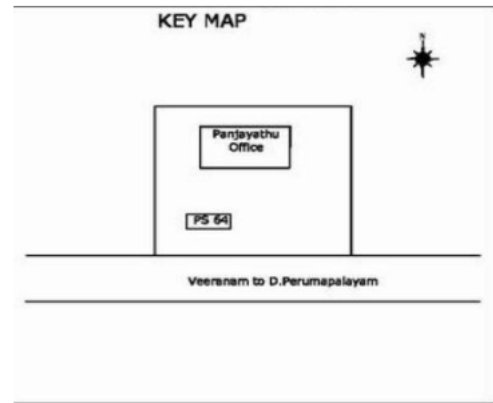

Cad View

Key MAP View