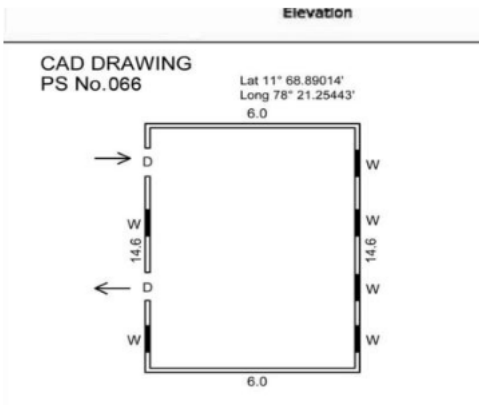

Cad View

Key MAP View