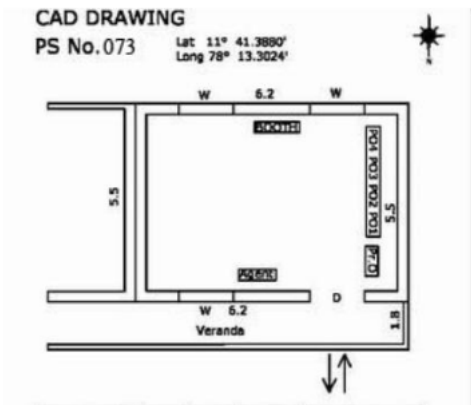

Google Map View

Polling Station Building Front View

Polling Station Front View

Cad View

Key MAP View

சட்டமன்றத் தொகுதியின் எண் மற்றும் பெயர் : 83-ஏற்காடு
பிரிவு எண் மற்றும் பெயர் 1-வீராணம் (வ.கி) மற்றும் (உ), வார்டு 2,3, வீமனூர்