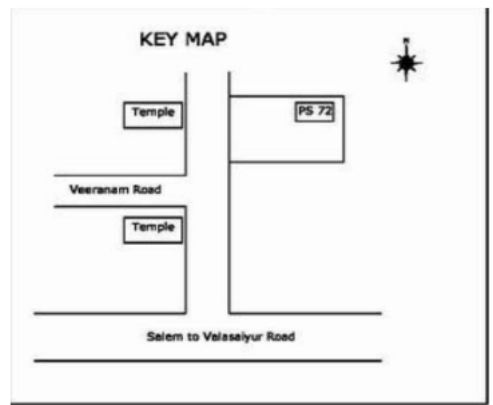

Google Map View

Polling Station Building Front View

Polling Station Front View

Cad View

Key MAP View

சட்டமன்றத் தொகுதியின் எண் மற்றும் பெயர் : 83-ஏற்காடு
பிரிவு எண் மற்றும் பெயர் 1-வீராணம் (வ.கி) மற்றும் (உ), வார்டு 2,3, வீமனூர்