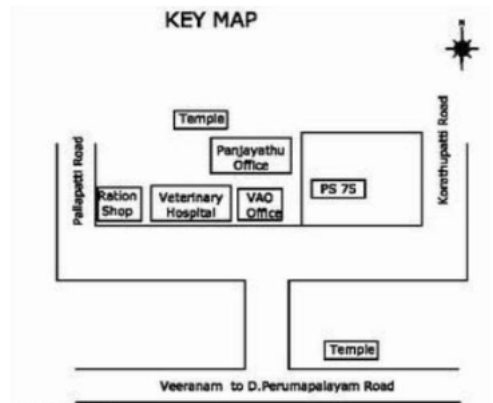

Cad View

Key MAP View