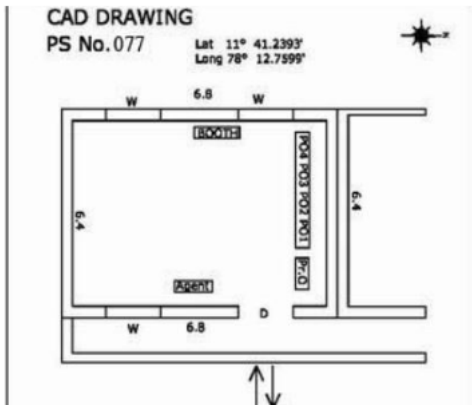

Google Map View

Polling Station Building Front View

Polling Station Front View

Cad View

Key MAP View

சட்டமன்றத் தொகுதியின் எண் மற்றும் பெயர் : 83-ஏற்காடு பிரிவு எண் மற்றும் பெயர் 1-வீராணம் (வ.கி) மற்றும் (ஊ), வார்டு 5, வயக்காடு