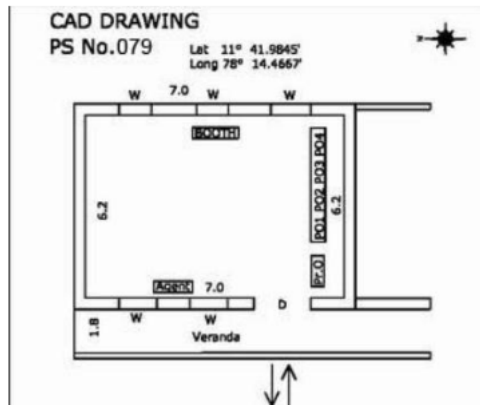

Cad View

Key MAP View