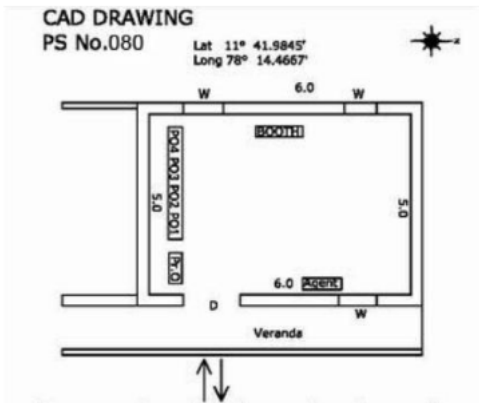

Cad View

Key MAP View