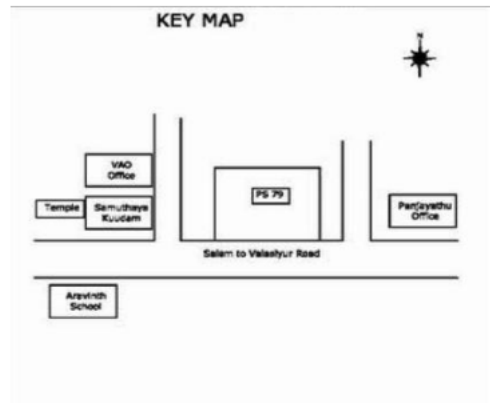

4. வாக்காளர்களின் எண்ணிக்கை

தொடங்கும் வரிசை எண்	முடியும் வரிசை எண்.	நிகர வாக்காளர்களின் எண்ணிக்கை			
		ஆண்	பெண்	மூன்றாம் பாலினம்	மொத்தம்
1	768	380	387	0	767

கையொப்பம்

Nazri Naksha

Google Map View

Polling Station Building Front View

Polling Station Front View

Cad View

Key MAP View

சட்டமன்றத் தொகுதியின் எண் மற்றும் பெயர் : 83-ஏற்காடு
பிரிவு எண் மற்றும் பெயர் 1-பள்ளிப்பட்டி (வ.கி) மற்றும் (ஊ), வார்டு 3, அம்மன் கோவில் வட்டம்

 பாகம் எண் : 87