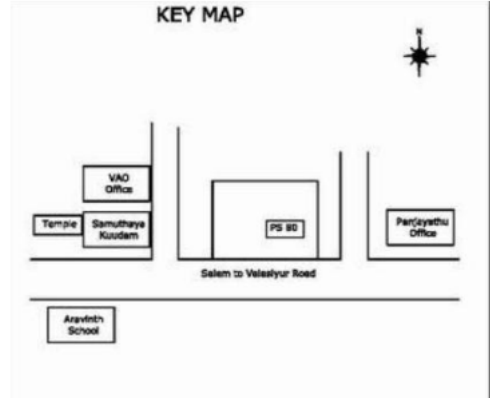

Cad View

Key MAP View