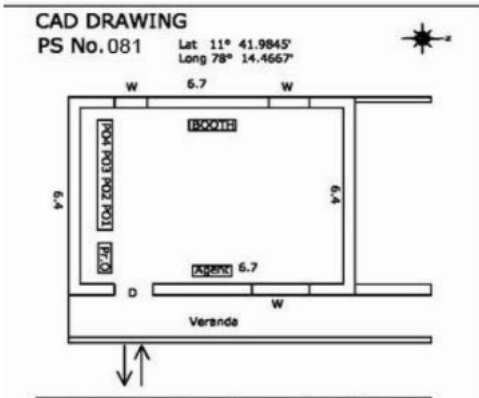

Cad View

Key MAP View