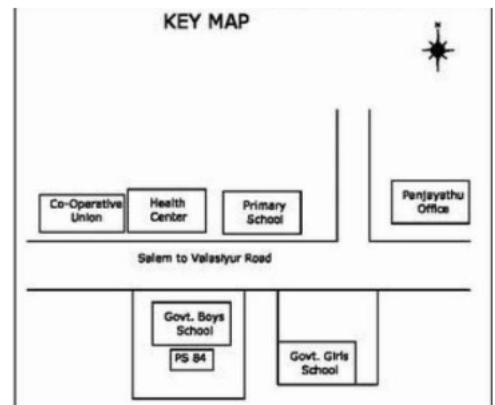

Cad View

Key MAP View