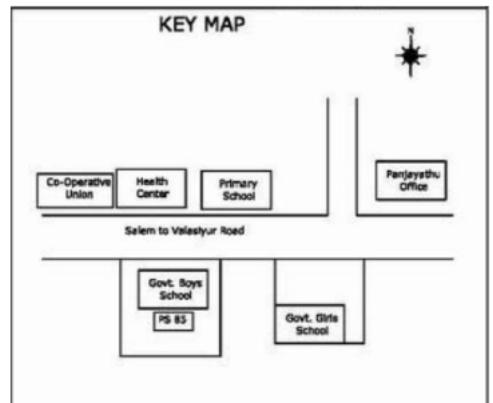

Cad View

Key MAP View