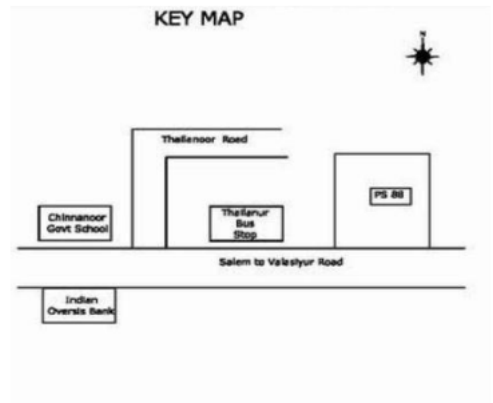

Key MAP View