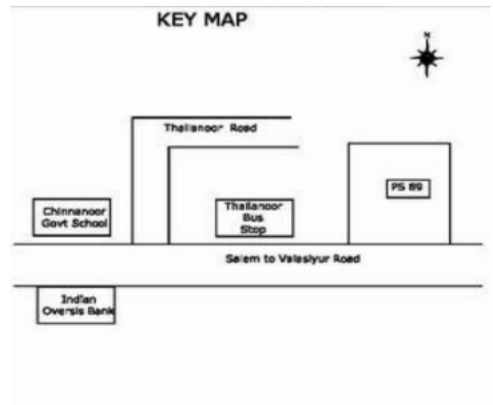

Key MAP View