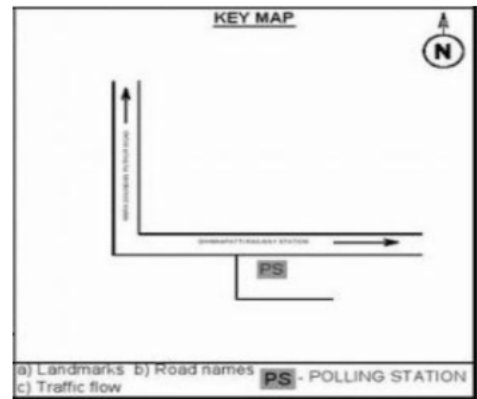

Key MAP View