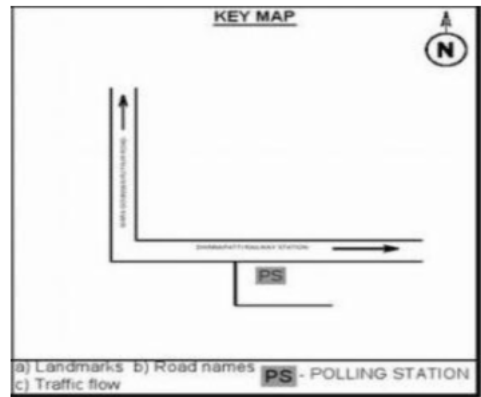

Cad View

Key MAP View