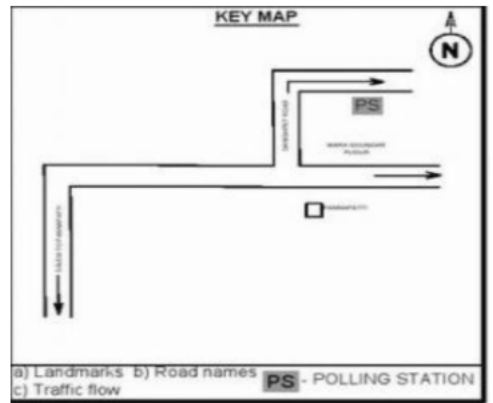

Cad View

Key MAP View