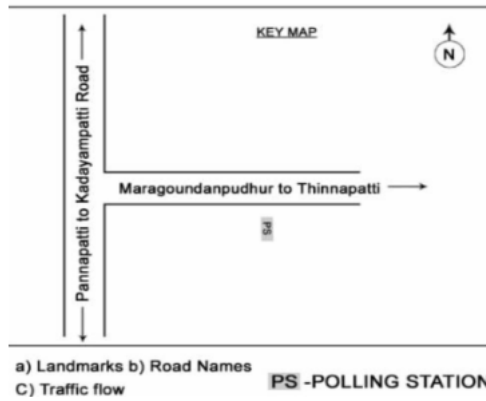

Key MAP View