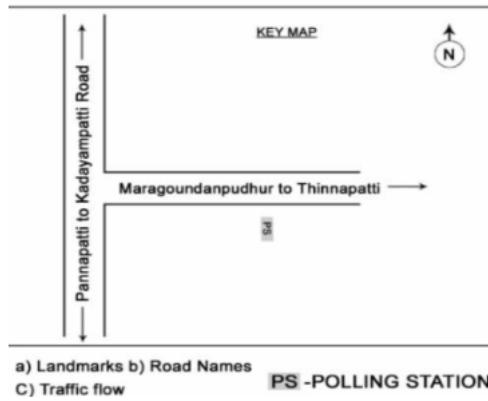

Key MAP View