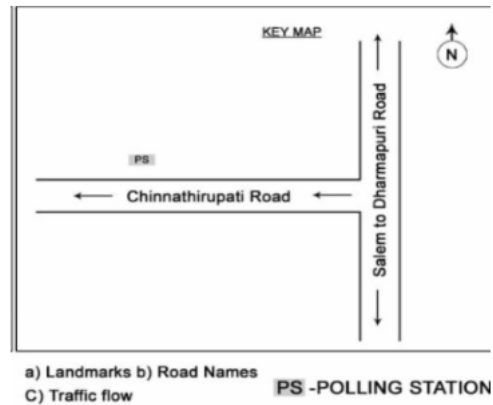

Key MAP View