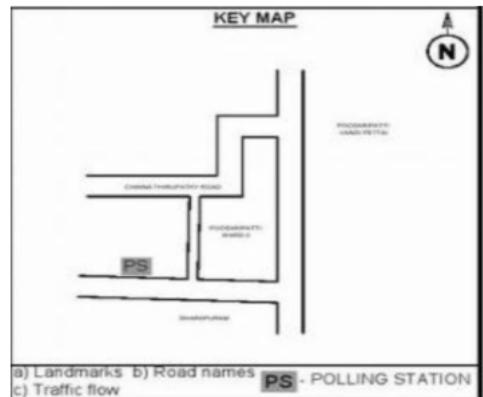

Cad View

Key MAP View