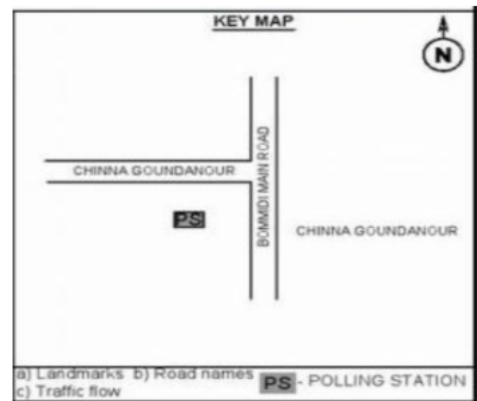

Cad View

Key MAP View