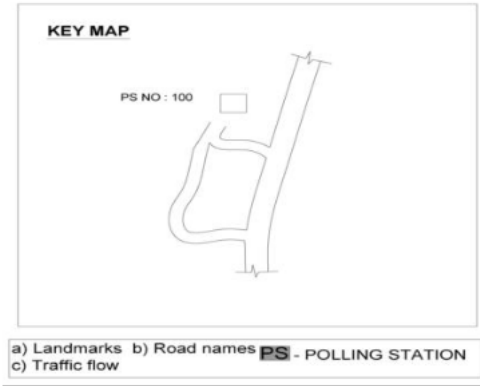

Key MAP View