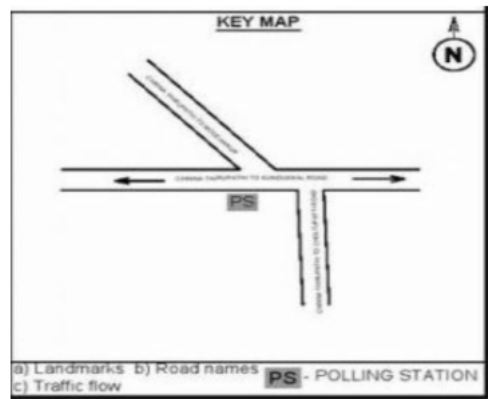

Key MAP View