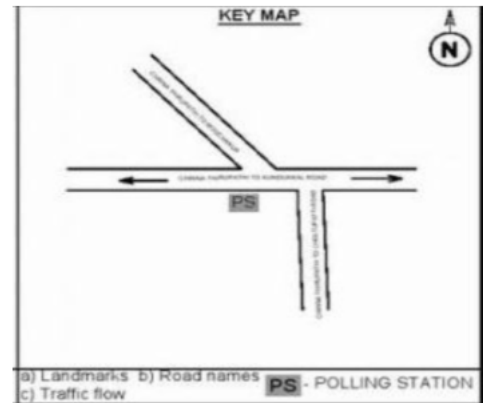

Cad View

Key MAP View