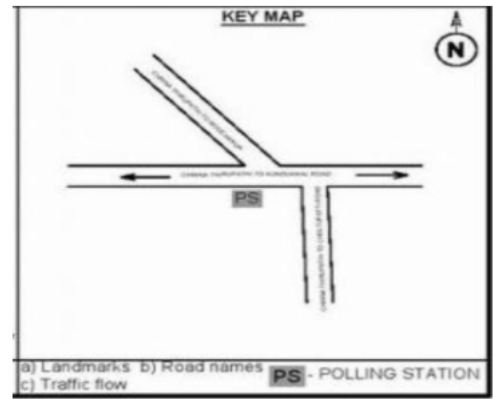

Cad View

Key MAP View