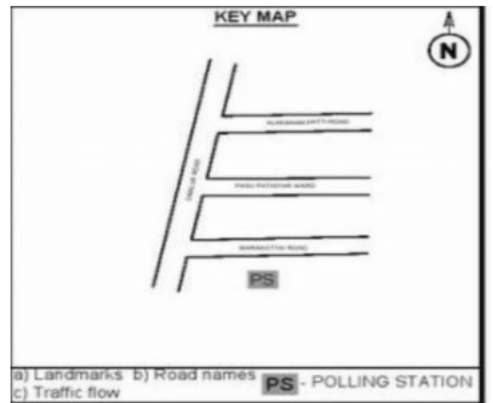

Cad View

Key MAP View