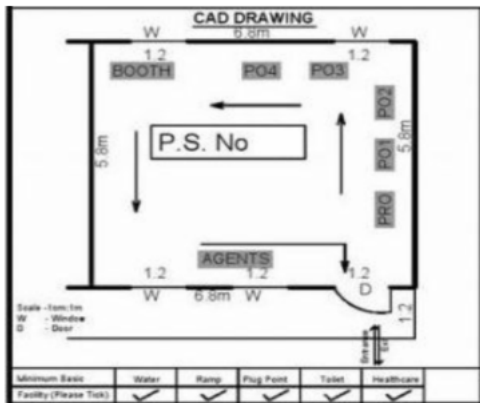

Google Map View

Polling Station Building Front View

Polling Station Front View

Cad View

Key MAP View

1 பெயர் : தீபிகா கணவர் பெயர் : நித்தின் வீட்டு எண் : 1/1 வயது : 28 பாலினம் : பெண் Photo is available	RIV2164739	2 பெயர் : ந ஜெயபிரியா தந்தை பெயர் : நல்லதம்பி வீட்டு எண் : 1/52ஏ வயது : 20 பாலினம் : பெண் Photo is available	UUH2527505	S 3 பெயர் : மான் தந்தை பெயர் : குப்புசாமி வீட்டு எண் : 1-93A வயது : 41 பாலினம் : ஆண் Photo is available	LHB2811156
4 பெயர் : செல்வம் தந்தை பெயர் : பெருமாள் வீட்டு எண் : 1-143 வயது : 36 பாலினம் : ஆண் Photo is available	UUH0044354	5 பெயர் : கோகிலா கணவர் பெயர் : செல்வம் வீட்டு எண் : 1-143 வயது : 26 பாலினம் : பெண் Photo is available	UUH1298439	# 6 பெயர் : சத்தியநாராயண கமலேசன் தந்தை பெயர் : கமலேஷன் வீட்டு எண் : 11/153 வயது : 24 பாலினம் : ஆண் Photo is available	RIV3076866
7 பெயர் : பழனிசாமி தந்தை பெயர் : நாராயணன் வீட்டு எண் : 6-2 வயது : 70 பாலினம் : ஆண் Photo is available	UUH1642206	8 பெயர் : கார்த்தி தந்தை பெயர் : பழனிசாமி வீட்டு எண் : 6/2 வயது : 29 பாலினம் : ஆண் Photo is available	UUH2359776	9 பெயர் : குானசேகரன் தந்தை பெயர் : பழனிசாமி வீட்டு எண் : 6/2 வயது : 26 பாலினம் : ஆண் Photo is available	UUH2310886
10 பெயர் : கிருஷ்ணமூர்த்தி தந்தை பெயர் : பழனிசாமி வீட்டு எண் : 6/2 வயது : 24 பாலினம் : ஆண் Photo is available	UUH2359735	11 பெயர் : சூனில் தந்தை பெயர் : ரவி வீட்டு எண் : 6-5A வயது : 33 பாலினம் : ஆண் Photo is available	UUH0407536	12 பெயர் : பிரவின் தந்தை பெயர் : ரவி வீட்டு எண் : 6-5A வயது : 32 பாலினம் : ஆண் Photo is available	UUH0758748
13 பெயர் : பவித்ரா கணவர் பெயர் : சந்தீப் வீட்டு எண் : 6/7 வயது : 28 பாலினம் : பெண் Photo is available	UUH2631331	14 பெயர் : செல்வராஜ் தந்தை பெயர் : சந்திரசேகரன் வீட்டு எண் : 6-7D வயது : 32 பாலினம் : ஆண் Photo is available	UUH0550608	15 பெயர் : ராஜலட்சுமி தந்தை பெயர் : ஆறுமுகம் வீட்டு எண் : 6/7 le வயது : 31 பாலினம் : பெண் Photo is available	UUH0653923
16 பெயர் : ராஜமாணிக்கம் தந்தை பெயர் : மாணிக்கம் வீட்டு எண் : 6-8 வயது : 81 பாலினம் : ஆண் Photo is available	LHB2153807	17 பெயர் : விஜயா கணவர் பெயர் : ராஜமாணிக்கம் வீட்டு எண் : 6-8 வயது : 65 பாலினம் : பெண் Photo is available	UUH0144634	18 பெயர் : சின்ராசு தந்தை பெயர் : நஞ்சையா வீட்டு எண் : 6-9A வயது : 70 பாலினம் : ஆண் Photo is available	LHB1060771
19 பெயர் : இராஜேஸ்வரி கணவர் பெயர் : சின்ராசு வீட்டு எண் : 6-9A வயது : 63 பாலினம் : பெண் Photo is available	UUH1642222	20 பெயர் : கன்னையன் தந்தை பெயர் : ஆறுமுகம் வீட்டு எண் : 6-11 வயது : 68 பாலினம் : ஆண் Photo is available	UUH1642230	21 பெயர் : தனலட்சுமி கணவர் பெயர் : கன்னையன் வீட்டு எண் : 6-11 வயது : 56 பாலினம் : பெண் Photo is available	LHB1621168
22 பெயர் : கவிதா கணவர் பெயர் : வெங்கடேஷ் வீட்டு எண் : 6-11 வயது : 39 பாலினம் : பெண் Photo is available	UUH0914754	23 பெயர் : மகாலிங்கம் தந்தை பெயர் : கந்தையா வீட்டு எண் : 6-11A வயது : 73 பாலினம் : ஆண் Photo is available	UUH1642248	24 பெயர் : ஜெயகுமார் தந்தை பெயர் : மதாலிங்கம் வீட்டு எண் : 6-11A வயது : 41 பாலினம் : ஆண் Photo is available	UUH0297762
25 பெயர் : கோமலா கணவர் பெயர் : ஜெயகுமார் வீட்டு எண் : 6-11A வயது : 39 பாலினம் : பெண் Photo is available	UUH0144659	26 பெயர் : முருகேசன் தந்தை பெயர் : ராஜோடன் வீட்டு எண் : 6-11B வயது : 60 பாலினம் : ஆண் Photo is available	UUH1642255	27 பெயர் : நஞ்சப்பன் தந்தை பெயர் : முத்தையா வீட்டு எண் : 6-12 வயது : 78 பாலினம் : ஆண் Photo is available	UUH1642263
28 பெயர் : யுவராஜா தந்தை பெயர் : சீனிவாசன் வீட்டு எண் : 6-13A வயது : 51 பாலினம் : ஆண் Photo is available	UUH0297564	29 பெயர் : சரளா தந்தை பெயர் : யுவராஜா வீட்டு எண் : 6-13A வயது : 45 பாலினம் : பெண் Photo is available	UUH0297572	30 பெயர் : சூபகலா கணவர் பெயர் : ஜெகதீஷ் வீட்டு எண் : 6-13A வயது : 39 பாலினம் : பெண் Photo is available	UUH0297580