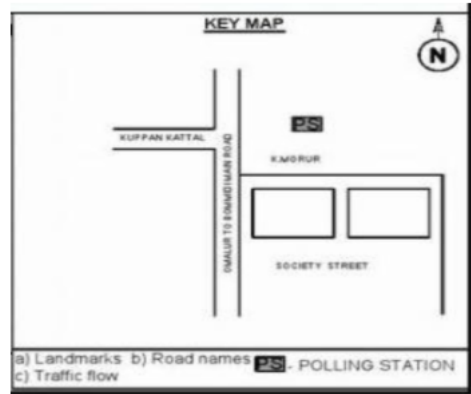

Key MAP View