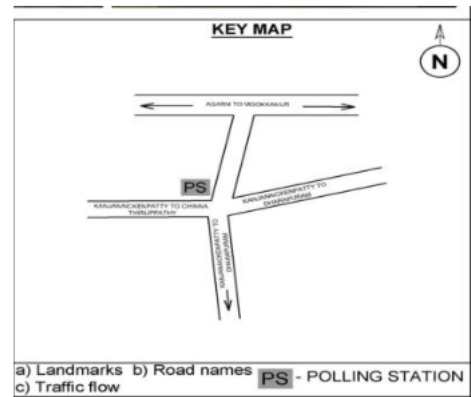

Cad View

Key MAP View