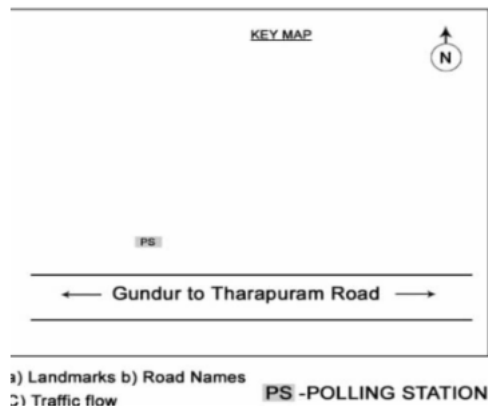

Key MAP View