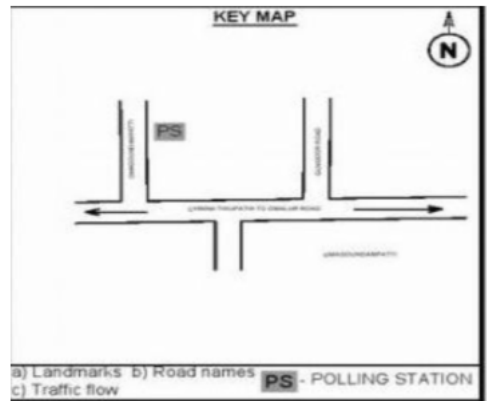

3. வாக்குச் சாவடியின் விவரங்கள்

<p>வாக்குச் சாவடியின் எண் மற்றும் பெயர் :</p> <p>126 - ஊராட்சி ஒன்றிய துவக்கப்பள்ளி,ஊமைகவுண்டம்பட்டி-636305, மேற்கு பார்த்த தாரசு கட்டிடம் வடக்கு பகுதி</p> <p>வாக்குச் சாவடியின் முகவரி :</p> <p>ஊராட்சி ஒன்றிய துவக்கப்பள்ளி ஊமைகவுண்டம்பட்டி, 636305</p>	<p>வாக்குச் சாவடியின் வகைப்பாடு (ஆண்/பெண்/பொது)</p>	<p>பொது</p>
	<p>துணை வாக்குச் சாவடிகளின் எண்ணிக்கை :</p>	<p>0</p>

4. வாக்காளர்களின் எண்ணிக்கை

தொடங்கும் வரிசை எண்	முடியும் வரிசை எண்.	நிகர வாக்காளர்களின் எண்ணிக்கை			
		ஆண்	பெண்	மூன்றாம் பாலினம்	மொத்தம்
1	870	455	414	0	869

கையொப்பம்

Nazri Naksha

Google Map View

Polling Station Building Front View

Polling Station Front View

Cad View

Key MAP View

சட்டமன்றத் தொகுதியின் எண் மற்றும் பெயர் : 84-ஓம்மூர்
பிரிவு எண் மற்றும் பெயர் 1-கஞ்சநாயக்கன்பட்டி (வ.கி) மற்றும் (ஊ), வார்டு 11,ராக்கிபட்டி காட்டுர்

பாகம் எண் : 126