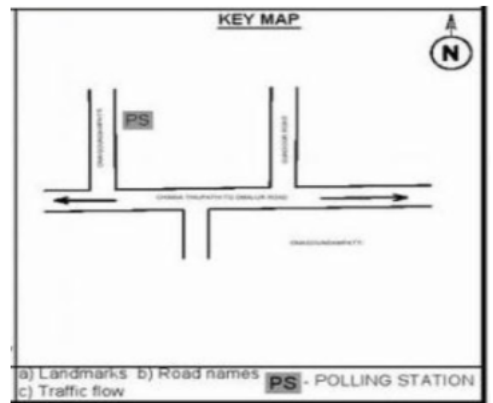

Key MAP View